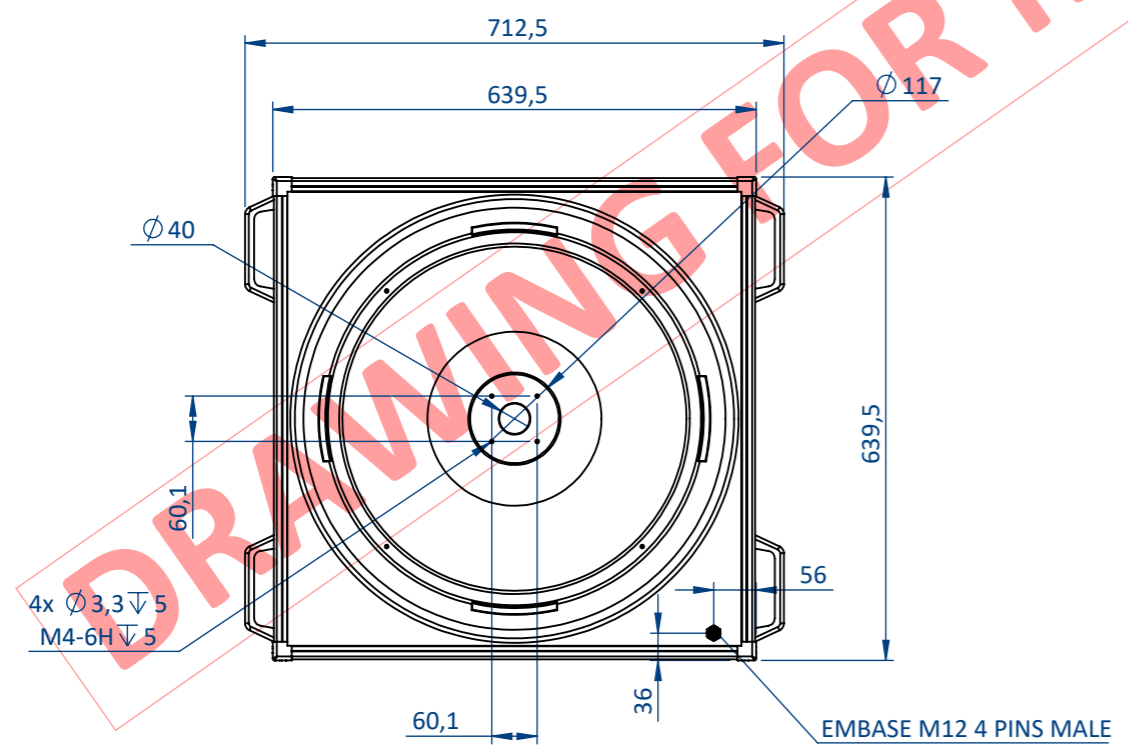

DÉTAIL B  
ECHELLE 1 : 2

PLEASE REFER TO THE PRODUCT'S DATASHEET FOR THE CONNECTOR

Référence mécanique <b>EFFI-MDOME</b>		IP <b>50</b>	Mini Parc du Verger - Bât E 1 Rue de Terre Neuve 91940 LES ULIS Tel : +33 (0)9 72 52 70 03
Désignation <b>EFFI-MDOME</b>			
Révision <b>A</b>	Date 21/02/2019	Unité : mm	Tol. générales
Echelle 1:10	Format A3	Page 1/1	ISO 2768 - fH-E