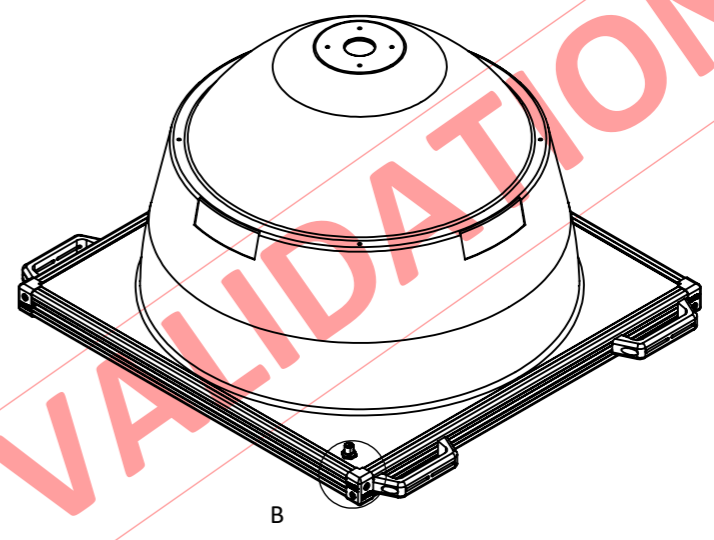

DÉTAIL B  
ECHELLE 1 : 2

PLEASE REFER TO THE PRODUCT'S DATASHEET FOR THE CONNECTOR

Référence mécanique <b>EFFI-MDOME</b>		IP <b>50</b>	Mini Parc du Verger - Bât E 1 Rue de Terre Neuve 91940 LES ULIS Tel : +33 (0)9 72 52 70 03
Désignation <b>EFFI-MDOME</b>			
Révision <b>A</b>	Date 21/02/2019	Unité : mm	Tol. générales
Echelle 1:10	Format A3	Page 1/1	ISO 2768 - fH-E