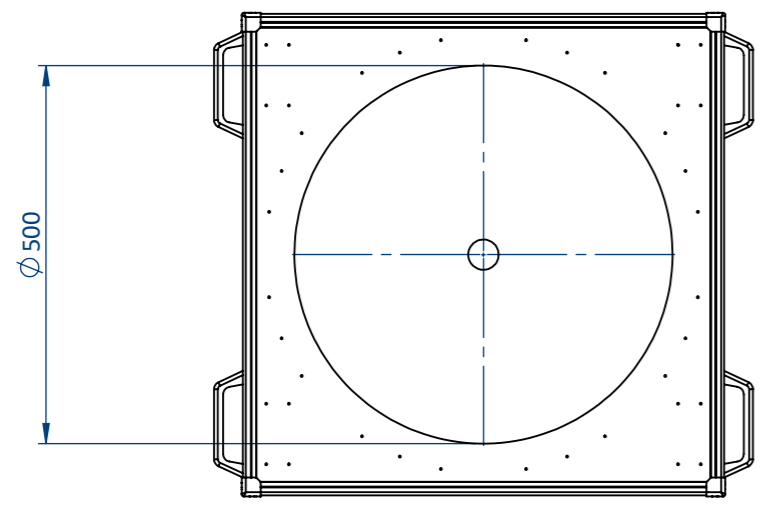

DÉTAIL B  
ECHELLE 1 : 2

PLEASE REFER TO THE PRODUCT'S DATASHEET FOR THE CONNECTOR

Référence mécanique <b>EFFI-MDOME</b>		IP <b>50</b>	Mini Parc du Verger - Bât E 1 Rue de Terre Neuve 91940 LES ULIS Tel : +33 (0)9 72 52 70 03
Désignation <b>EFFI-MDOME</b>			
Révision <b>A</b>	Date 21/02/2019	Unité : mm	Tol. générales
Echelle 1:10	Format A3	Page 1/1	ISO 2768 - fH-E