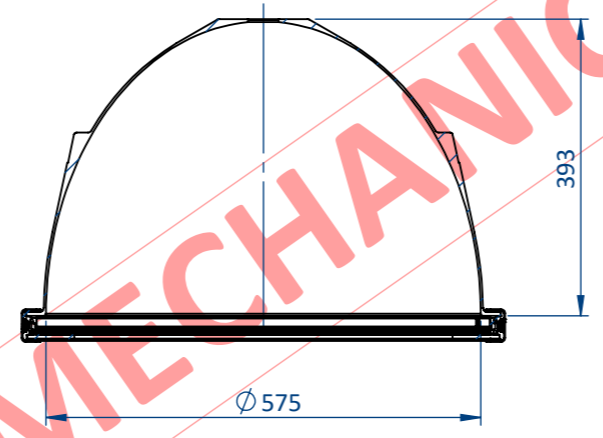

DÉTAIL B  
ECHELLE 1 : 2

PLEASE REFER TO THE PRODUCT'S DATASHEET FOR THE CONNECTOR

Référence mécanique <b>EFFI-MDOME</b>		IP <b>50</b>	Mini Parc du Verger - Bât E 1 Rue de Terre Neuve 91940 LES ULIS Tel : +33 (0)9 72 52 70 03
Désignation <b>EFFI-MDOME</b>			
Révision <b>A</b>	Date 21/02/2019	Unité : mm	Tol. générales
Echelle 1:10	Format A3	Page 1/1	ISO 2768 - fH-E