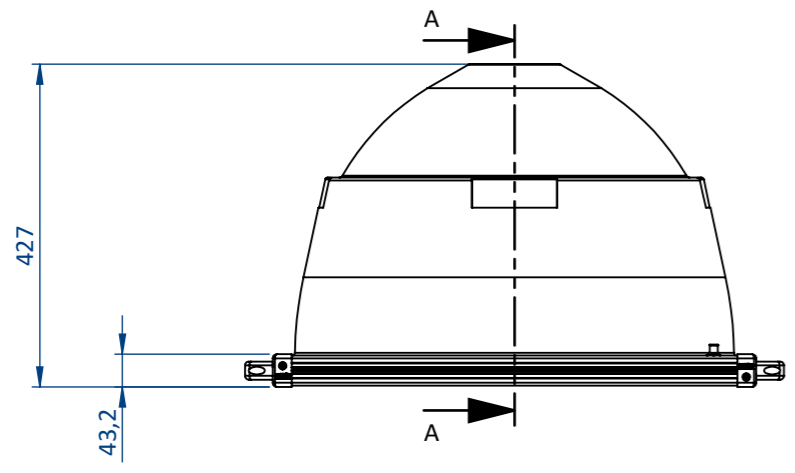

DÉTAIL B  
ECHELLE 1 : 2

PLEASE REFER TO THE PRODUCT'S DATASHEET FOR THE CONNECTOR

Référence mécanique <b>EFFI-MDOME</b>		IP <b>50</b>	Mini Parc du Verger - Bât E 1 Rue de Terre Neuve 91940 LES ULIS Tel : +33 (0)9 72 52 70 03
Désignation <b>EFFI-MDOME</b>			
Révision <b>A</b>	Date 21/02/2019	Unité : mm	Tol. générales
Echelle 1:10	Format A3	Page 1/1	ISO 2768 - fH-E